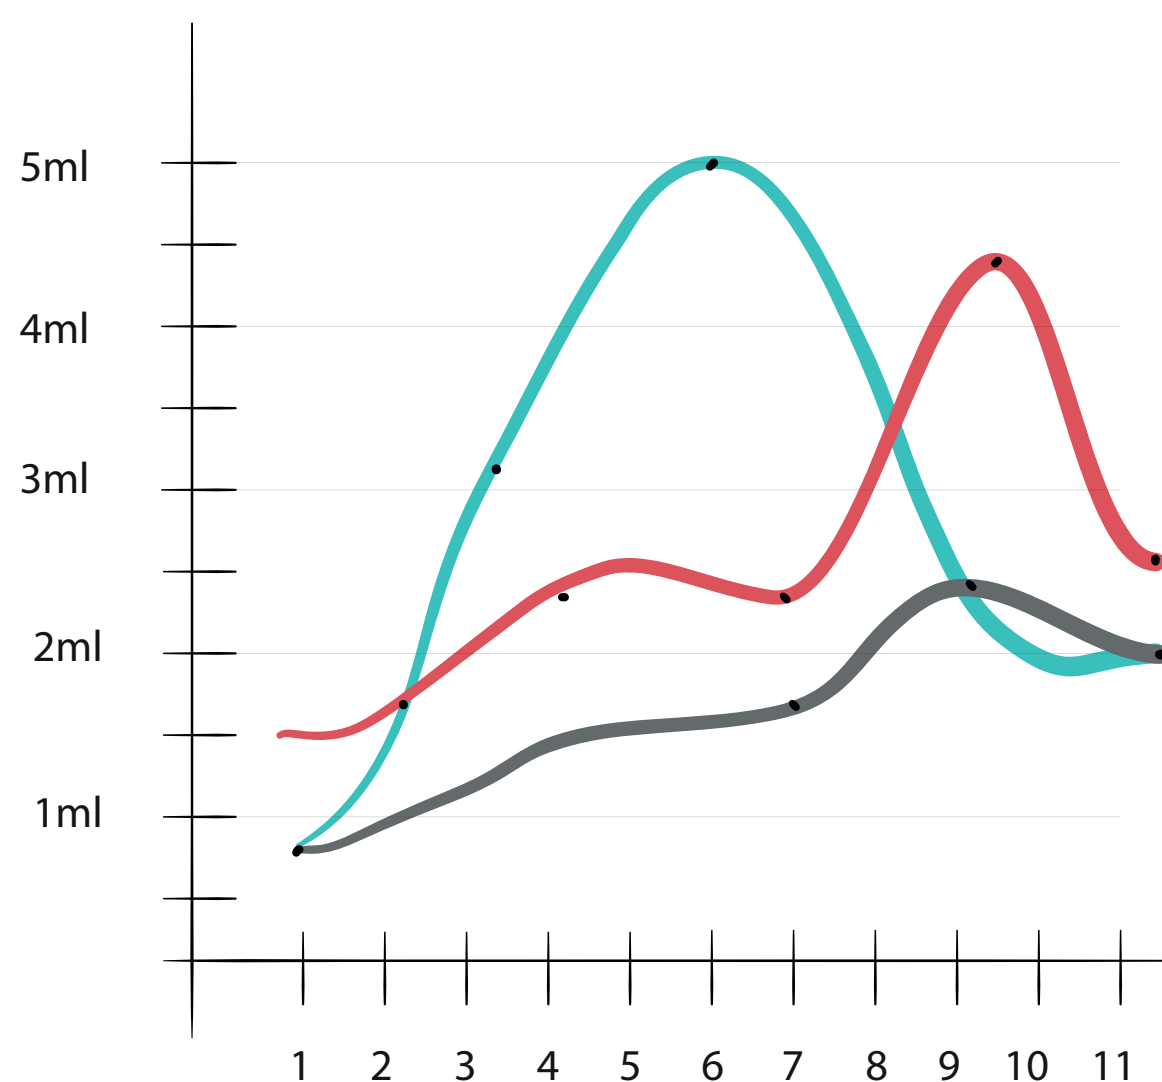

Que aqui sirva apenas como um guia para iniciar seus estudos e testes.

AVISO!

CONTROLE BIOLÓGICO

TESTE PRÁTICO 01: - ENJHMP - PY
INÍCIO: 28.02.2023
FINALIZAÇÃO: 19.05.2023

**AVALIAÇÃO
EM CAMPO**

**ESTUDO DA
REGIÃO**

**ESTRATÉGIAS
DE COMBATES**

DEFINIÇÃO DE PROTOCOLO

DOSAGEM FLUTUANTE

O acompanhamento das aplicações que vão determinar as dosagens de cada biológico.

- Temperatura da região
- Acompanhamento climático
- Formas de aplicação